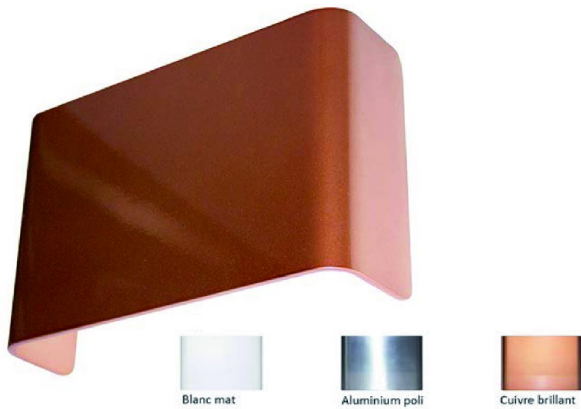

Code Balitrand : 580.068

Référence fournisseur : WA12830

Description

INDIGOLUMINAIRES DÉCORATIFS

LUMINAIRES INTERIEURS " INDIGO "

Applique murale décorative " BIXBY "

Applique murale décorative.

Aluminium

Eclairage "up"&"down".

Convertisseur non dimmable intégré dans l'appareil.

dim. 230 x 150 x 72 mm

Applique murale décorative " BIXBY " LED 13W
3000°K 700 lm - blanc mat

Code Balitrand : 580.068

Référence fournisseur : WA12830