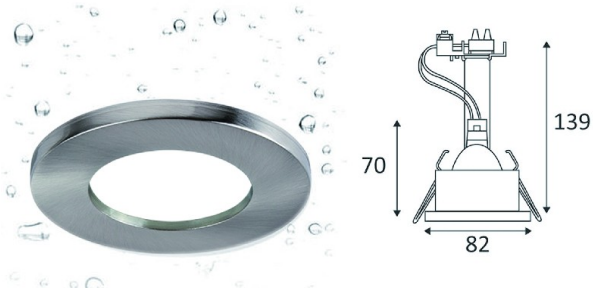

Code Balitrand : 580.007

Référence fournisseur : HD105021CLG

Description

INDIGOSPOTS ENCASTRÉS

Spot encastré rond fixe
Spot encastré rond fixe " HD 1050 RC "
GU 10 conforme RT 2012
aluminium - verre de protection clair
fixation par ressorts
ne nécessite pas de transformateur
montage au plafond en encastré uniquement
usage intérieur - IP65
diam&egrav

Collerette étanche ronde fixe Ø 82 mm " HD 1050
RC " IP65 GU10 AC230V 50 W maxi PAR16
nickel satinée

Code Balitrand : 580.007

Référence fournisseur : HD105021CLG

Caractéristiques

Type : spot étanche
marque : INDIGO
Couleur : nickel