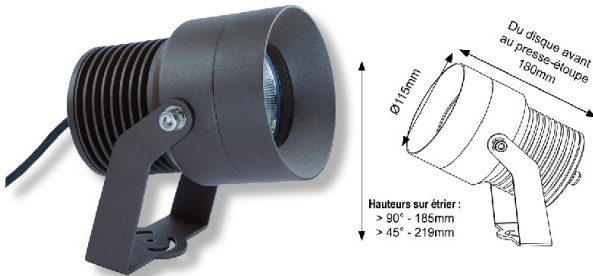

Code Balitrand : 578.784

Référence fournisseur : PXML20300043C

Description

CREALEDLUMINAIRES EXTÉRIEURS

Luminaires extérieurs étanches LED

Projecteur PRAM XL 20 IP65 20W

Projecteur de grande portée, mural ou sur piquet (en option).

Idéal pour éclairer vos sujets

Très faible encombrement pour se fondre dans votre espace naturel.

Corps en aluminium traité puis thermolaqué

Projecteur PRAM XL20 IP65 20W 3000°K 3453

lm 43° (RDT 91%) dim. 180 x Ø 115 mm - coloris corten RAL8028

Code Balitrand : 578.784

Référence fournisseur : PXML20300043C

Prix : 444.00 euros TTC