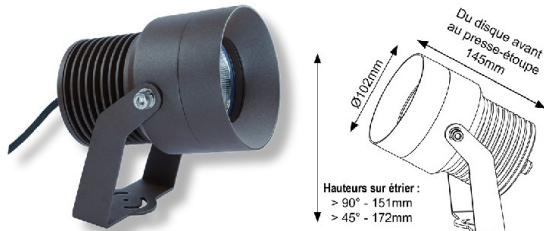

Code Balitrand : 578.783

Référence fournisseur : PLM10300043C

Description

CREALED

PROJ IP65 LED 13W 3000K 1769LM

Code Balitrand : 578.783

Référence fournisseur : PLM10300043C

Prix : 390.00 euros TTC