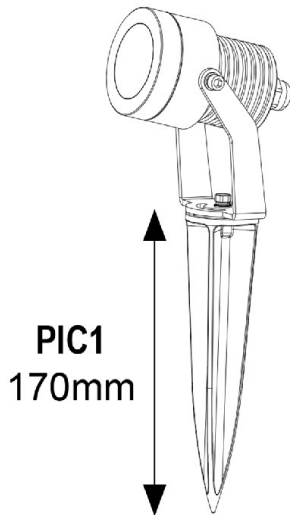

Code Balitrand : 578.781

Référence fournisseur : PIC1M

Description

CREALEDLUMINAIRES EXTÉRIEURS

Luminaires extérieurs étanches LED

Accessoires

Piquet 1M hauteur 170 mm pour projecteurs
PRAMS3 / PRAMM5 / PRAMM7 - coloris Corten