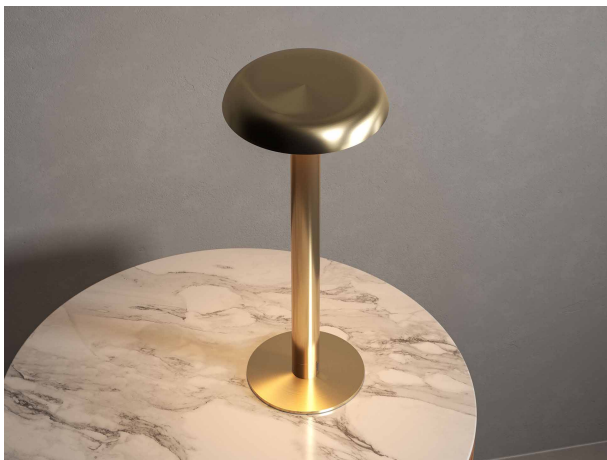

Code Balitrand : 578.061

Référence fournisseur : 5327

Description

BENEITO & FAURELUMINAIRES EXTÉRIEURS

éclairage extérieur LED

Lampe à poser BIMBA

Utilisation extérieure (IP65) avec une batterie intégrée d'une autonomie de 5 heures. Son design élégant et élancé en fait une lampe de table décorative et moderne qui peut être transportée

Lampe à poser BIMBA 2W portable 110° switch 2.000K/3000K/5000K Dimmable - couleur Or brossé

Code Balitrand : 578.061

Référence fournisseur : 5327

Prix : 157.50 euros TTC