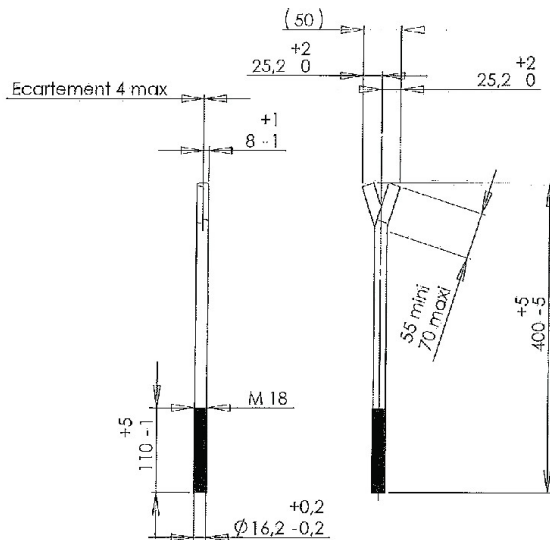

Code Balitrand : 575.715

Référence fournisseur : SO_1215

Description

SOLYCOMELUMINAIRES EXTÉRIEURS

LUMINAIRES POUR JARDIN

Tige de scellement - jeu de 4

Tige de scellement 18x400 mm - jeu de 4

Code Balitrand : 575.715

Référence fournisseur : SO_1215

Prix : 46.34 euros TTC