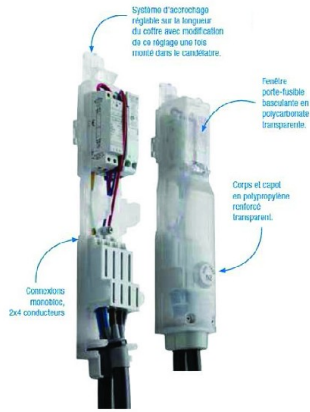

Code Balitrand : 575.714

Référence fournisseur : SO_0912

Description

SOLYCOMELUMINAIRES EXTÉRIEURS LUMINAIRES POUR JARDIN

Coffret de raccordement électrique en pied de mât
- version standard

Pour Mât de Ø 90 et plus

bornier monobloc pouvant intégrer jusqu'à 2
coupe-circuits

(2 porte fusibles ou 1 porte fusible + 1 parafoudre
)

fusible A4 inclus - enveloppe transparente
fenêtre ba

Coffret candelabre CI II IP 44

Code Balitrand : 575.714