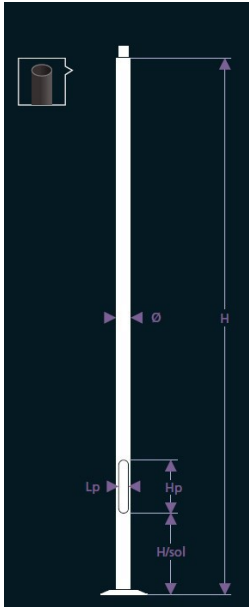

Code Balitrand : 575.713

Référence fournisseur : SO_S110500

Description

SOLYCOMELUMINAIRES EXTÉRIEURS

LUMINAIRES POUR JARDIN

Mâts cylindriques acier galvanisé série PV 102
Ø 102 mm

embouts Øxh: 60x70 mm

porte dim. Lp 85 mm Hp 350 mm H/sol 500 mm

scellement entraxe 200 mm

scellement tige 18x400 mm

scellement semelle 270x270 mm

Mâts cylindriques acier galvanisé série PV 90 -
embout 60 mm - hauteur 6 m

Code Balitrand : 575.713

Référence fournisseur : SO_S110500