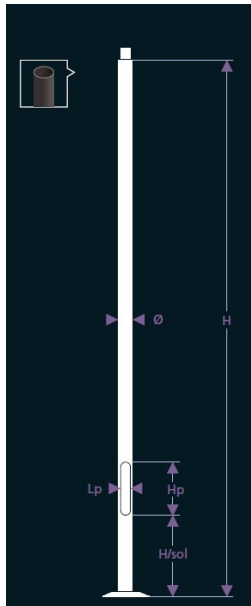

Code Balitrand : 575.712

Référence fournisseur : SO_S108500

Description

SOLYCOMELUMINAIRES EXTÉRIEURS

LUMINAIRES POUR JARDIN

Mâts cylindriques acier galvanisé série PV 90
Ø 90 mm

embouts Øxh: 60x70 mm

porte dim. Lp 80 mm Hp 350 mm H/sol 500 mm

scellement entraxe 200 mm

scellement tige 18x400 mm

scellement semelle 270x270 mm

Mâts cylindriques acier galvanisé série PV 90 -
embout 60 mm - hauteur 4 m

Code Balitrand : 575.712

Référence fournisseur : SO_S108500