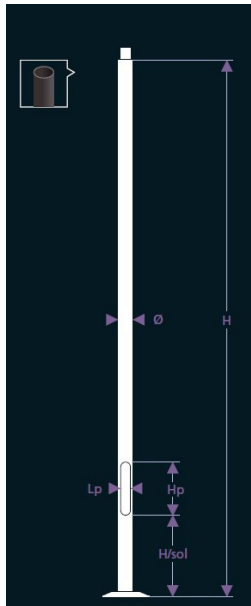

Code Balitrand : 575.710

Référence fournisseur : SO_S108200

Description

SOLYCOMELUMINAIRES EXTÉRIEURS LUMINAIRES POUR JARDIN

Mâts cylindriques acier galvanisé série PV 90
Ø 90 mm
embouts Øxh: 60x70 mm
porte dim. Lp 80 mm Hp 350 mm H/sol 500 mm
scellement entraxe 200 mm
scellement tige 18x400 mm
scellement semelle 270x270 mm

Mâts cylindriques acier galvanisé série PV 90 -
embout 60 mm - hauteur 3 m

Code Balitrand : 575.710

Référence fournisseur : SO_S108200

Prix : 403.90 euros TTC