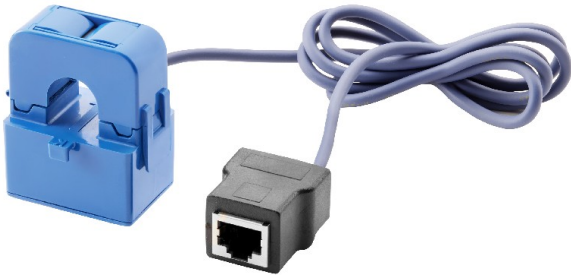

Code Balitrand : 551.668

Référence fournisseur : GWJ8037

Description

**GEWISSBORNES DE CHARGE POUR VE
STATION DE RECHARGE EN SAILLIE GEWISS
TORE DLM MONO I-CON EVO**

TORE pour pilotage dynamique puissance DLM
MONO I-CON EVO

Code Balitrand : 551.668

Référence fournisseur : GWJ8037

Prix : 115.20 euros TTC