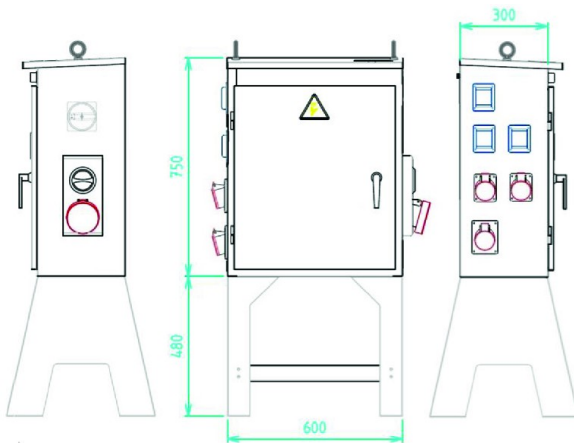

Code Balitrand : 551.623

Référence fournisseur : 22360-SP

Description

SOBEMCOFFRET - ARMOIRES - TABLEAUX **ARMOIRES DE CHANTIER**

Armoire de distribution type LM 22360-SP

Univers BTP

NF C 15-100 Installation électrique à basse tension

NF EN 61439 Ensemble d'appareillage à basse tension

250 A - 400V (3P+N+T) - 170 kVA

Protection différentielle : 30mA / Réglab

Armoire de distribution type LM 22360-SP

Code Balitrand : 551.623

Référence fournisseur : 22360-SP

Prix : 9385.99 euros TTC