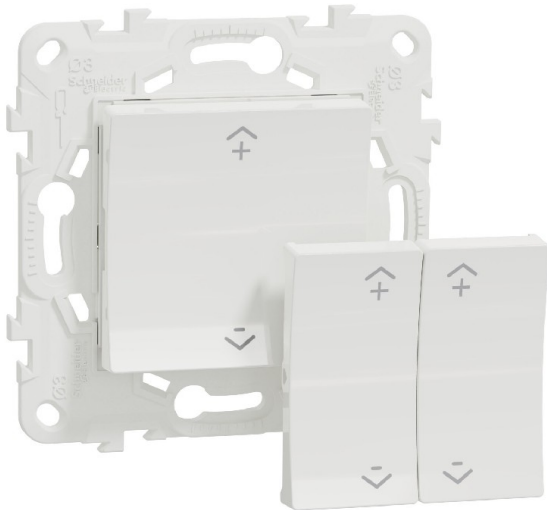

Code Balitrand : 549.455

Référence fournisseur : NU557118W

Description

SCHNEIDER DOMOTIQUE Système Domotique **Maison Schneider**

Wiser - Maison Connectée

Wiser Unica - interrupteur centralisé sans fil 2 ou 4
BP - Blanc

Cette commande sans fils à pile est
principalement utilisée en commande de
centralisation ou de scénario. Grâce à l'application
Wiser, vous pouvez définir ce que vous allez
piloter sur chacune des touches de cet

Wiser Unica - interrupteur centralisé sans fil 2 ou 4
BP - Blanc

Code Balitrand : 549.455

Référence fournisseur : NU557118W

Prix : 75.59 euros TTC