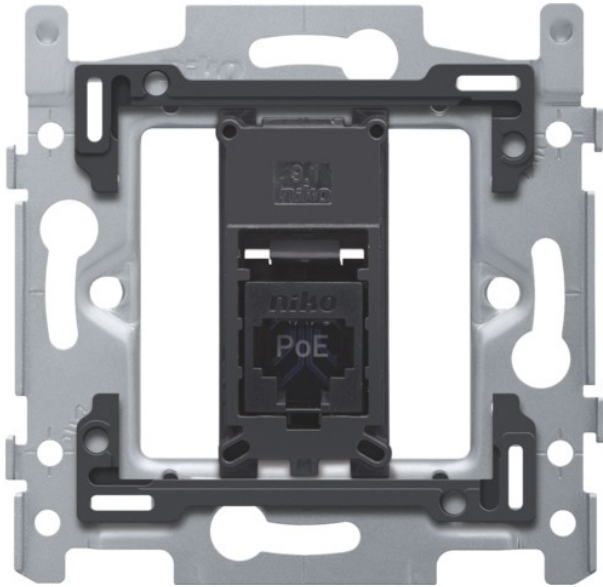

Code Balitrand : 547.025

Référence fournisseur : 170-66261

Description

NIKOAPPAREILLAGE " NIKO "

Mécanismes

Faible profondeur d'encastrement

1 connexion RJ45 UTP Cat. 6, prêt pour l'alimentation PoE++, modèle plat, incl. socle 60 x 71 mm avec fixation par vis

Ce mécanisme avec 1 prise RJ45 UTP Cat. 6, prêt pour l'alimentation PoE++, en modèle plat, sert à établir une connexion réseau avec 1 appareil pour des applications de téléphonie, Ethernet, IP, P

1 connexion RJ45 UTP Cat. 6, prêt pour l'alimentation PoE++, modèle plat, incl. socle 60 x 71 mm avec fixation par vis