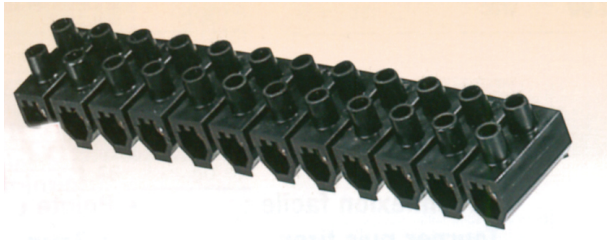

Code Balitrand : 542.296

Référence fournisseur : 70005

Description

LEBENOIDDIVERS

Barrettes de connexion

Barrettes plastique 12 plots

Plots en laiton - barrette polypropylène ignifugé

Tenue au fil incandescent: 850° - coloris noir

Barrettes Domino 850° C cap. 25 mm² 63 A noir

dim. 214x33x28 mm

Code Balitrand : 542.296

Référence fournisseur : 70005

Caractéristiques

Types : barrettes domino
section : 25 mm²

Prix : 13.21 euros TTC