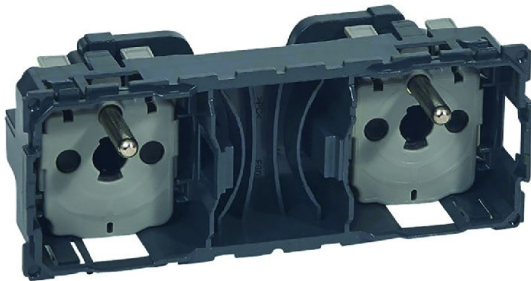

Code Balitrand : 536.850

Référence fournisseur : 067124

Description

LEGRANDAPPAREILLAGE "LEGRAND"

Série " CÉLIANE "

Mécanismes à encastrer

Il suffit d'enclipser les fonctions Céliane sur le support universel Batibox.

PRISES DE COURANT FORT

Prise de courant double 2P+T précâblée standard français Céliane

Code Balitrand : 536.850

Référence fournisseur : 067124

Caractéristiques

Type : prise de courant

Prix : 18.16 euros TTC