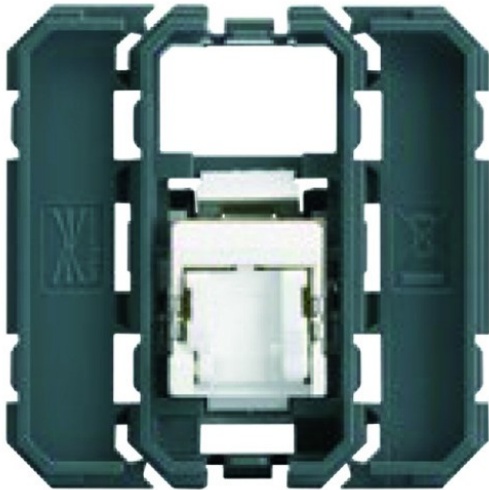

Code Balitrand : 533.526

Référence fournisseur : WXF224

Description

HAGERAPPAREILLAGE "HAGER"

Série " GALLERY "

L'art d'évoluer avec vous
une solution universelle pour le résidentiel et le
tertiaire.

1 gamme, moins de références pour plus de
choses

Prises RJ45

Mécanisme Prises RJ45 1 module et 2 modules
cat. 6 FTP avec porte-étiquette

Code Balitrand : 533.526

Référence fournisseur : WXF224

Prix : 25.76 euros TTC