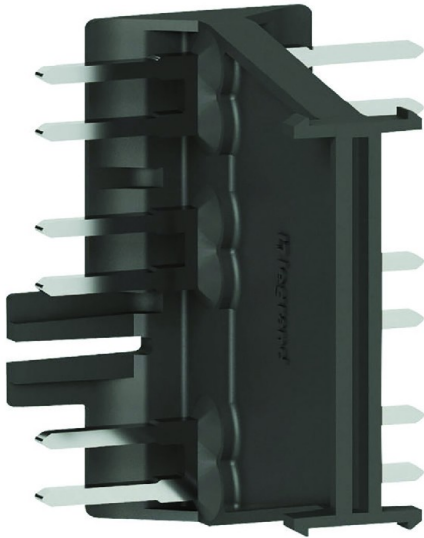

Code Balitrand : 531.308

Référence fournisseur : 077100L

Description

LEGRAND APPAREILLAGE "LEGRAND"

Série " MOSAÏC "

Accessoire de raccordement Mosaic Link pour liaison entre 2 blocs de prises

Permet la liaison simple et rapide entre 2 prises ou

2 blocs de prises Mosaic Link

Accessoire de raccordement Mosaic Link pour liaison entre 2 blocs de prises

Code Balitrand : 531.308

Référence fournisseur : 077100L

Prix : 3.19 euros TTC