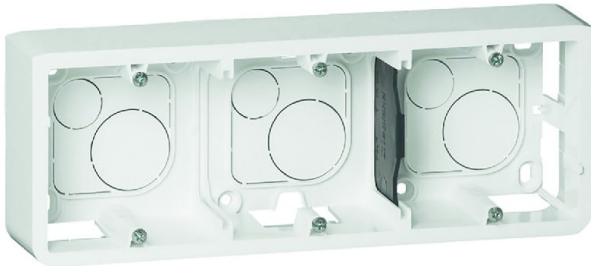

Code Balitrand : 531.297

Référence fournisseur : 080286

Description

LEGRANDAPPAREILLAGE "LEGRAND"

Série " MOSAÏC "

Plaques de finition, Cadres, Supports

Cadres saillie

Cadre saillie profondeur 40mm Mosaic pour 6 , 8
ou 3x2 modules horizontal et support

Code Balitrand : 531.297

Référence fournisseur : 080286

[Fiche fournisseur](#)

Caractéristiques

Type : cadre saillie

Nombre de modules : 6 modules

Prix : 28.20 euros TTC