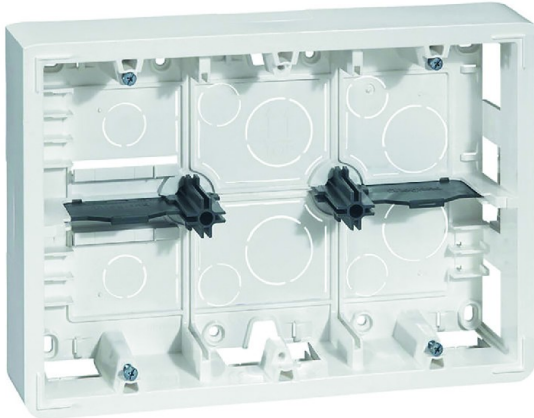

Code Balitrand : 531.292

Référence fournisseur : 080276

Description

LEGRAND APPAREILLAGE "LEGRAND"

Série " MOSAÏC "

Plaques de finition, Cadres, Supports

Cadres saillie

Cadre saillie profondeur 46mm Mosaic pour 2x6 ,
2x8 ou 2x3x2 modules et support

Code Balitrand : 531.292

Référence fournisseur : 080276

[Fiche fournisseur](#)

Caractéristiques

Type : cadre saillie

Nombre de modules : 12 modules

Prix : 42.72 euros TTC