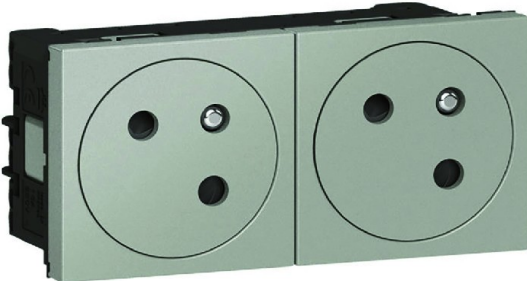

Code Balitrand : 531.267

Référence fournisseur : 079272L

Description

LEGRANDAPPAREILLAGE "LEGRAND"

Série " MOSAÏC "

Prises de courant multi-supports simples et Prêt-à-Poser

Prises multiples multisupports

Double prise de courant 2P+T Surface Mosaic

Link raccordement latéral 4 modules - alu

Code Balitrand : 531.267

Référence fournisseur : 079272L

[Fiche fournisseur](#)

Caractéristiques

Type : prise de courant

Couleur : aluminium

Nombre de modules : 4 modules