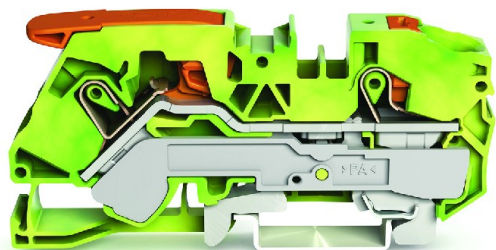

Code Balitrand : 525.732

Référence fournisseur : 2116-5207

Description

WAGO CONTACTDIVERS

Bornes sur rail

Borne de passage pour 2 conducteurs

Avec levier et poussoir; 16 mm²; avec ouverture de test;

Marquage latéral et central;

Pour rail 35 x 15 et 35 x 7,5;

Push-in CAGE CLAMP®; 16,00 mm²;

Borne de passage pour 2 conducteurs avec levier et poussoir; 16 mm² - vert jaune

Code Balitrand : 525.732

Référence fournisseur : 2116-5207

Prix : 998.40 euros TTC