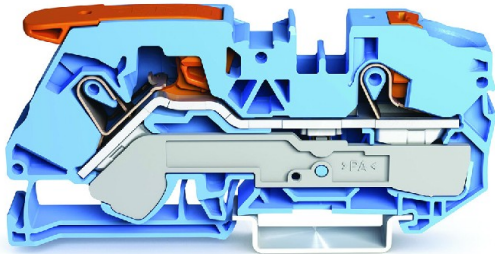

Code Balitrand : 525.731

Référence fournisseur : 2116-5204

##### **WAGO CONTACTDIVERS**

Bornes sur rail

Borne de passage pour 2 conducteurs

Avec levier et poussoir; 16 mm<sup>2</sup>; avec ouverture de test;

Marquage latéral et central;

Pour rail 35 x 15 et 35 x 7,5;

Push-in CAGE CLAMP®; 16,00 mm<sup>2</sup>;

Borne de passage pour 2 conducteurs avec levier et poussoir; 16 mm<sup>2</sup> - bleu

Code Balitrand : 525.731

Référence fournisseur : 2116-5204

Prix : 469.20 euros TTC