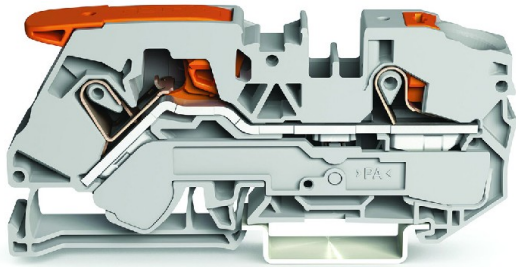

Code Balitrand : 525.730

Référence fournisseur : 2116-5201

Description

WAGO CONTACTDIVERS

Bornes sur rail

Borne de passage pour 2 conducteurs

Avec levier et poussoir; 16 mm²; avec ouverture de test;

Marquage latéral et central;

Pour rail 35 x 15 et 35 x 7,5;

Push-in CAGE CLAMP®; 16,00 mm²;

Borne de passage pour 2 conducteurs avec levier et poussoir; 16 mm² - gris

Code Balitrand : 525.730

Référence fournisseur : 2116-5201

Prix : 469.20 euros TTC