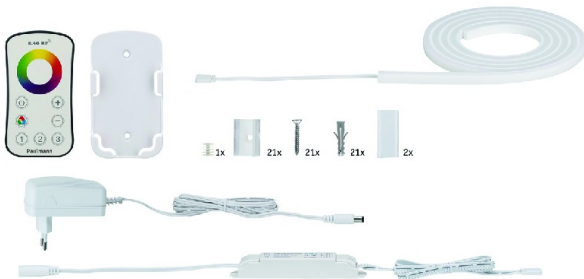

Code Balitrand : 521.561

Référence fournisseur : 70965

Description

PAULMANN LUMIERELUMINAIRES PAULMANN

Collection MaxLED - rubans LED 230/24V
Kit de base MaxLED Flow 1,5 m RGB 13,5 watts
télécommande radio comprise
Subtil, homogène et puissant ! Avec sa puissance
de 13,5 watts, MaxLED Flow RGB diffuse une
lumière étendue sans points LED visibles. Il est
enrobé d'un profilé flexible, possède un angle de
rayonneme

Kit de base MaxLED Flow 1,5 m RGB 13,5 W 600
lm télécommande radio comprise

Code Balitrand : 521.561

Référence fournisseur : 70965

Prix : 135.46 euros TTC