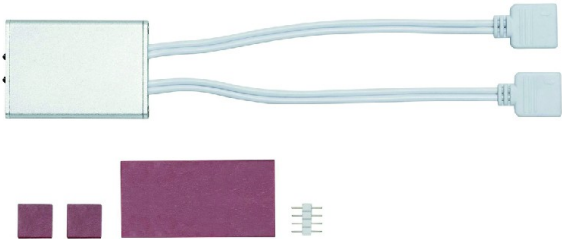

Code Balitrand : 521.539

Référence fournisseur : 70916

Description

PAULMANN LUMIERELUMINAIRES PAULMANN

Accessoires YourLED

Capteur PIR YourLED max. 60W Argent

Allumez sans contact vos Strips YourLED dans la cuisine et la salle de bains, même mains mouillées ou sales. Dès que vous approchez du capteur infrarouge, la lumière s'allume.

Le capteur de proximité

Capteur PIR YourLED max. 60W Argent

Code Balitrand : 521.539

Référence fournisseur : 70916

Prix : 21.38 euros TTC