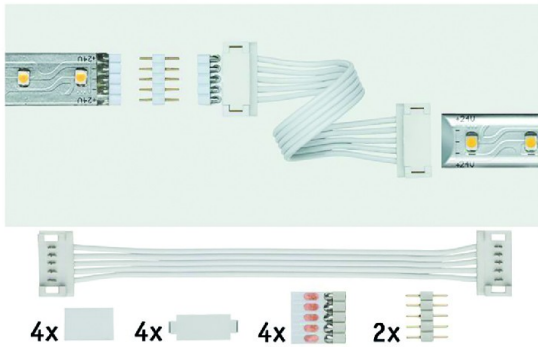

Code Balitrand : 521.531

Référence fournisseur : 70919

Description

PAULMANN LUMIERELUMINAIRES PAULMANN

Collection MaxLED - rubans LED 230/24V
Accessoires MaxiLED 24V

Pack de 2 connecteurs universels blancs avec
connecteur rapide " Universal MaxLED connector
" max. 144 W - CL III

Code Balitrand : 521.531

Référence fournisseur : 70919

Prix : 13.30 euros TTC