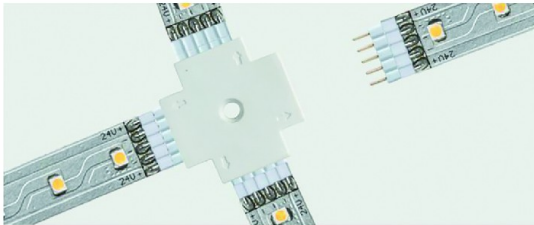

Code Balitrand : 521.527

Référence fournisseur : 70617

1x

#### Description

**PAULMANN LUMIERELUMINAIRES  
PAULMANN**

Collection MaxLED - rubans LED 230/24V  
Accessoires MaxiLED 24V

1 connecteur en croix 90° " MaxLED X-connector  
" blanc 4 connecteurs - max. 144 W - CL III