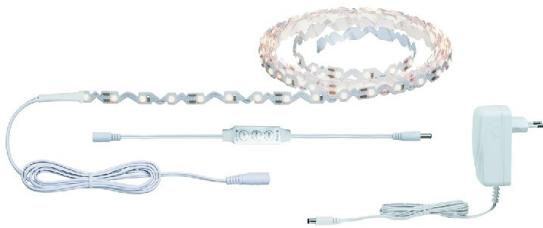

Code Balitrand : 521.514

Référence fournisseur : 78962

Description

PAULMANN LUMIERELUMINAIRES PAULMANN

Rubans LED " FlexLED 3D " IP 67

Les Strips KlexLED 3D se posent dans n'importe quelle direction, en courbe, dans les coins ou sur les arêtes - et tout cela sans accessoires. Les Strips peuvent se plier à un angle minimal de 60°.

Les kits complets avec commande

Kit de base FlexLED 3D Blanc chaud

De par leur découpe unique, les strips souples offrent aux bricoleurs de nombreuses possibilités de pose créatives. Ils peuvent être posés en angle jusqu'à 60°, s'adaptent en trois dimensions aux ar&ecir

Kit de base FlexLED 3D Blanc chaud 3,0 m incl.
1x8 W 960 lm 3000°K 230/12V incl. 12 VA

Code Balitrand : 521.514

Référence fournisseur : 78962

Prix : 40.22 euros TTC