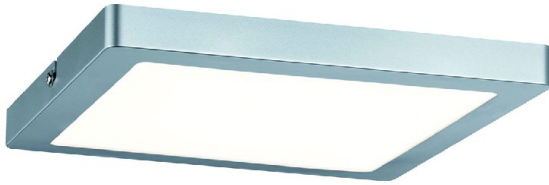

Code Balitrand : 521.427

Référence fournisseur : 70866

Description

PAULMANN LUMIERELUMINAIRES PAULMANN

Collection Wall & Ceiling
Plafonnier carré " ATRIA " LED gradable
Incl. 1x20W 1500lm 2700°K 230V
chromé mat / matière plastique
classe II

Plafonnier carré " ATRIA " LED 230V incl. 1 x 20
W dimmable 1500 lm - dim. ép. 20 mm 220x220
mm

Code Balitrand : 521.427

Référence fournisseur : 70866

Prix : 64.30 euros TTC