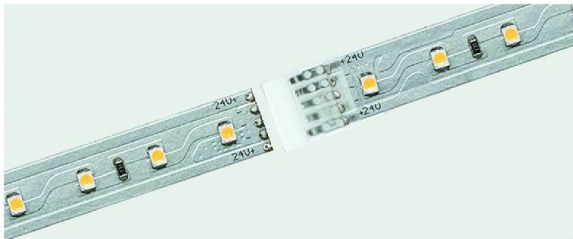

Code Balitrand : 521.116

Référence fournisseur : 70618

Description

PAULMANN LUMIERELUMINAIRES PAULMANN

Collection MaxLED - rubans LED 230/24V
Accessoires MaxiLED 24V

Kit de 2 connecteurs " MaxLED Clip-to-Clip
connector " pour les Strips sans revêtement - max.
144 W - CL III

Code Balitrand : 521.116

Référence fournisseur : 70618

Caractéristiques

Type : Connecteurs
marque : PAULMANN

Prix : 8.02 euros TTC