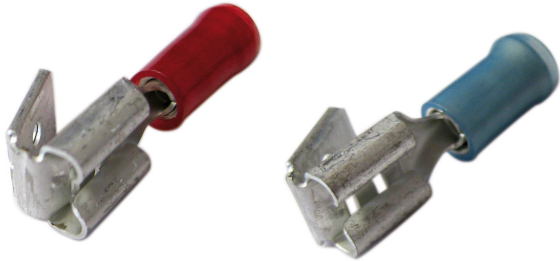

Code Balitrand : 519.445

Référence fournisseur : B730AZE

#### Description

##### **KLAUKECOSSES**

Cosses à sertir pré-isolées

Fiches plates femelles avec dérivation

Isolées PVC, renforcées - homologuée UL

Fiche plate femelle pré-isolée avec dérivation  
1,5-2,5 mm<sup>2</sup> cdt 100

#### Caractéristiques

Type : cosses femelles à dérivation  
diamètre / section : 1.5 à 2.5 mm<sup>2</sup>  
couleur : bleu

Prix : 69.30 euros TTC