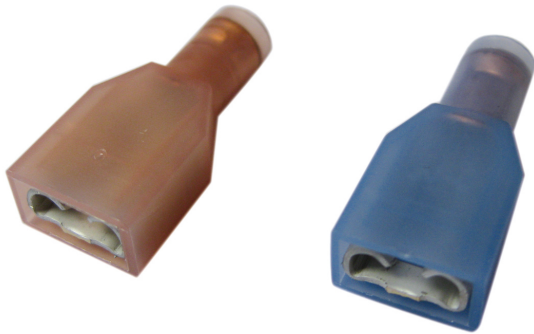

Code Balitrand : 519.422

Référence fournisseur : B720VE

Description

KLAUKECOSSES

Cosses à sertir pré-isolées

Fiches plates femelles

Isolées complètement, renforcé - homologuée UL

Fiche plate femelle compl. isolée 0,5-1,5 mm²
languette 6,3x0,8 cdt 100

Code Balitrand : 519.422

Référence fournisseur : B720VE

Caractéristiques

Type : cosses fiches femelles
diamètre / section : 0.5 à 1.5 mm²
couleur : rouge

Prix : 64.02 euros TTC