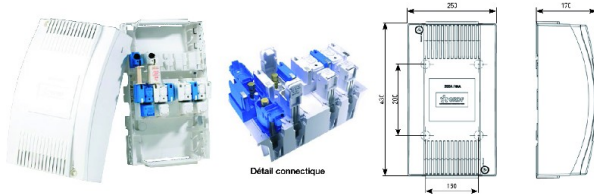

Code Balitrand : 515.748

Référence fournisseur : 0350260

Description

CAHORS COFFRETS DE BRANCHEMENT

Distributeurs type CPF

Cette nouvelle gamme de distributeurs de niveau et d'arrivée 200 A à technologie CPF (Connecteur Porte Fusible) vient en remplacement de la gamme de distributeurs

S35 200 A à CCPI. Degrés de protection •

Distributeur d'arrivée 200 A

Arrivée colonne : câble cuivre de 25 à 95 mm² ou aluminium de 35 à 95 mm²

à ame circulaire conformes à la norme NF C 32-321 ou 33-210 et à la spécification technique HN 33-S-33 sans mise

Distributeur d'arrivée 200 A Nom. ERDF 69.02.429 dim. 430x250x170 mm

Code Balitrand : 515.748

Référence fournisseur : 0350260

Caractéristiques

coffret : Distributeur d'arrivée
intensité : 200 A

Prix : 361.39 euros TTC