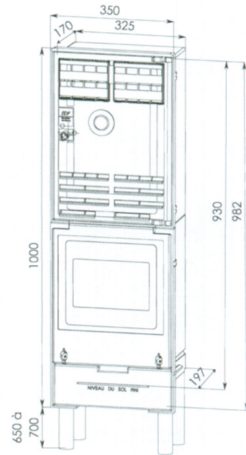

Code Balitrand : 515.608

Référence fournisseur : 0443280

Description

CAHORS COFFRETS DE BRANCHEMENT

Coffrets et bornes 3 D pour l'extérieur (ECP-3D)
Spécification technique HN 63.S.63 - IP34D / IK
10

Borne avec coffret ECP-3D type S20

Borne avec coffret ECP 3D type S20 couleur
beige

Code Balitrand : 515.608

Référence fournisseur : 0443280

Caractéristiques

coffret : coffret 3D type S20

Prix : 2352.11 euros TTC