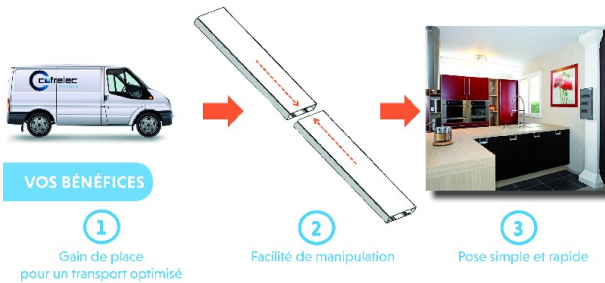

Code Balitrand : 515.130

Référence fournisseur : GTL255ED01

Description

COFRELECMOULURES ET GOULOTTES GAINÉ TECHNIQUE LOGEMENT GTL EMERAUDE

Résistance aux chocs IK08 - PVC M1
KIT GTL 255 en 2 parties Un emballage réduit pour moins d'encombrement
Composition : 2 fonds de longueur de 127 cm + 4 couvercles + 2 cloisons + 6 barrettes + 2 joints en H) - 1 GTL

Kit gaine technique logement GTL EMERAUDE 2 fonds de longueur de 127 cm blanc

Code Balitrand : 515.130

Référence fournisseur : GTL255ED01

Caractéristiques

marque : COFRELEC
longueur : 2X1m27

Prix : 163.72 euros TTC