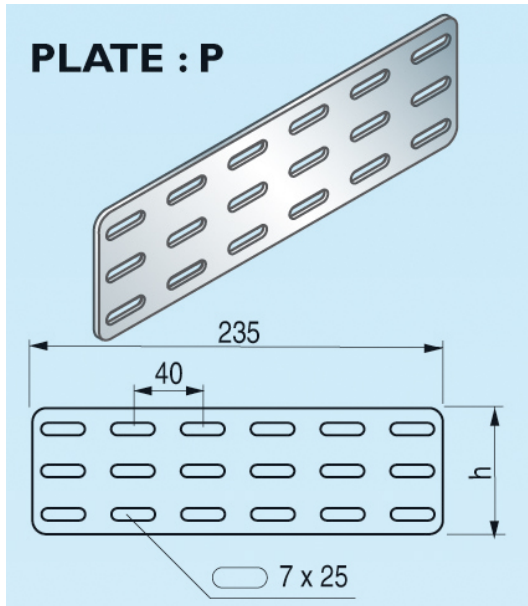

#### Description

**TOLMEGA CTS**

ECLISSE PLATE P48 SZ 402002

Code Balitrand : 514.234

Référence fournisseur : 402002

#### Caractéristiques

Marque : Tolmega

Hauteur : 50 mm

Accessoires : éclipse à boulonner

Prix : 1.92 euros TTC

Article en promotion du 13.05.2024 au  
31.08.2024