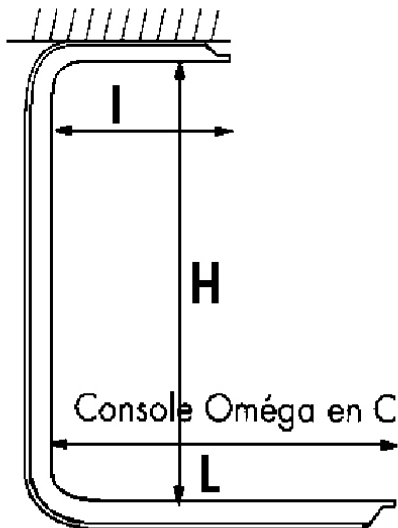

Acier galvanisé

Consoles pendard OMÉGA en C

Console pend. oméga en C HxIxL 165x105x195 mm acier zingué

Code Balitrand : 514.156

Référence fournisseur : MV62141

[Fiche fournisseur](#)

Prix : 32.76 euros TTC