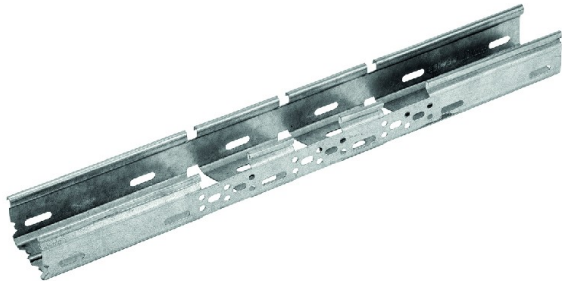

Code Balitrand : 514.150

Référence fournisseur : MV12121

#### Description

##### **MAVILSUPPORT DE CABLE ET CONDUITS**

Accessoires pour chemins de câbles

Coude 0-90° Mavicurve H BRN50

Coude 0-90° Mavicurve H largeur 95 mm 0,686  
kg/u BRN50 - finition Z275

Code Balitrand : 514.150