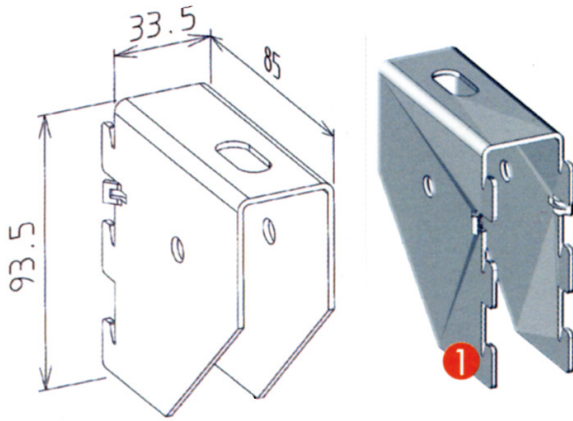

Code Balitrand : 514.145

Référence fournisseur : MV64780

Description

MAVILSUPPORT DE CABLE ET CONDUITS
Supportage et Accessoires série " SP "
Système de supportage " C40 PLURIEL "
Type " Meccano ", 100% encliquetable & multi-
configurations
acier galvanisé - pour charges moyennes
Accessoires C40 pluriel
Demi tête de pendard C40 pluriel dim
93,5x33,5x85 mm 0,255 Kg/u - finition HP

Code Balitrand : 514.145

Référence fournisseur : MV64780

Prix : 12.48 euros TTC