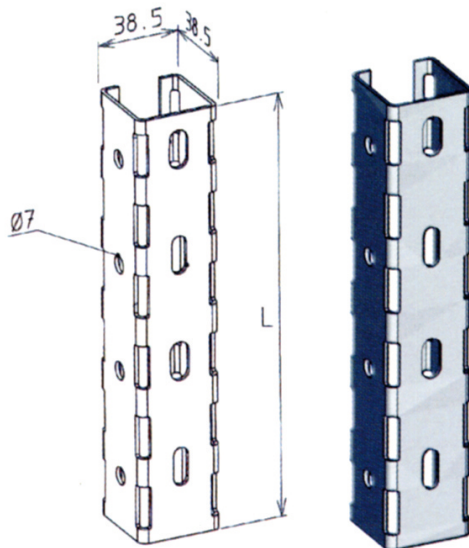

Code Balitrand : 514.144

Référence fournisseur : MV65794

Description

MAVILSUPPORT DE CABLE ET CONDUITS
Supportage et Accessoires série " SP "
Système de supportage " C40 PLURIEL "
Type " Meccano ", 100% encliquetable & multi-
configurations
acier galvanisé - pour charges moyennes
Rail C40 pluriel
Rail C40 pluriel lg. 3000 mm 4,185 Kg/u - finition
HP

Code Balitrand : 514.144

Référence fournisseur : MV65794

Prix : 189.00 euros TTC