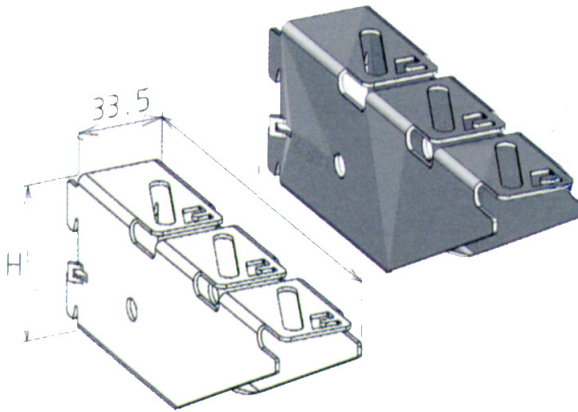

Code Balitrand : 514.068

Référence fournisseur : MV60194

Description

MAVILSUPPORT DE CABLE ET CONDUITS

Supportage et Accessoires série " SP "

Système de supportage " C40 PLURIEL "

Type " Meccano ", 100% encliquetable & multi-configurations

acier galvanisé - pour charges moyennes

Console pendard C40 pluriel

Console pendard C40 pluriel lg. 300 mm H. 92,6 mm ch. 115 daN/cons

Code Balitrand : 514.068

Référence fournisseur : MV60194

[Fiche fournisseur](#)

Caractéristiques

Marque : Mavil

Longueur : 300 mm

Accessoires : console

Prix : 30.96 euros TTC