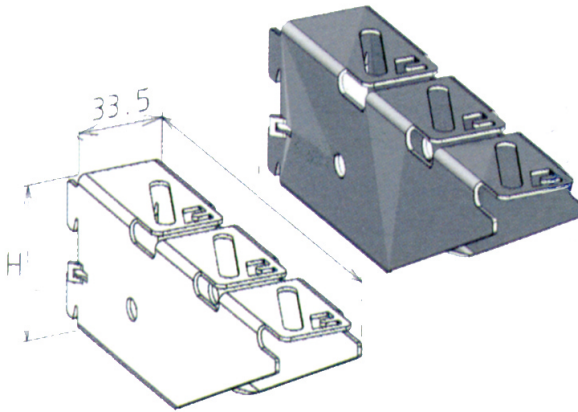

Code Balitrand : 514.067

Référence fournisseur : MV60192

Description

MAVILSUPPORT DE CABLE ET CONDUITS
Supportage et Accessoires série " SP "
Système de supportage " C40 PLURIEL "
Type " Meccano ", 100% encliquetable & multi-
configurations
acier galvanisé - pour charges moyennes
Console pendard C40 pluriel
Console pendard C40 pluriel lg. 200 mm H. 59,6
mm ch. 70 daN/cons

Code Balitrand : 514.067

Référence fournisseur : MV60192

[Fiche fournisseur](#)

Caractéristiques

Marque : Mavil
Longueur : 200 mm
Accessoires : console

Prix : 24.24 euros TTC