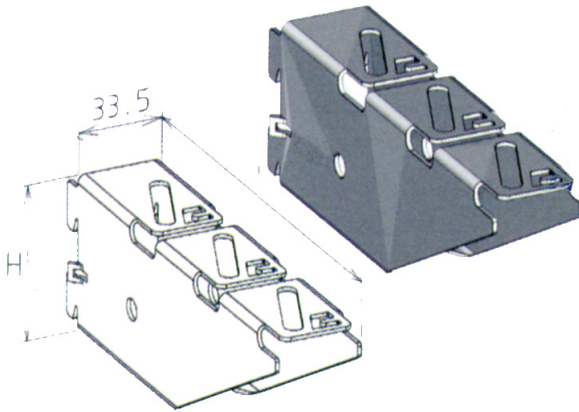

Code Balitrand : 514.066

Référence fournisseur : MV60191

Description

MAVILSUPPORT DE CABLE ET CONDUITS
Supportage et Accessoires série " SP "
Système de supportage " C40 PLURIEL "
Type " Meccano ", 100% encliquetable & multi-
configurations
acier galvanisé - pour charges moyennes
Console pendard C40 pluriel
Console pendard C40 pluriel lg. 150 mm H. 59,6
mm ch. 95 daN/cons

Code Balitrand : 514.066

Référence fournisseur : MV60191

[Fiche fournisseur](#)

Caractéristiques

Marque : Mavil
Longueur : 150 mm
Accessoires : console

Prix : 20.88 euros TTC