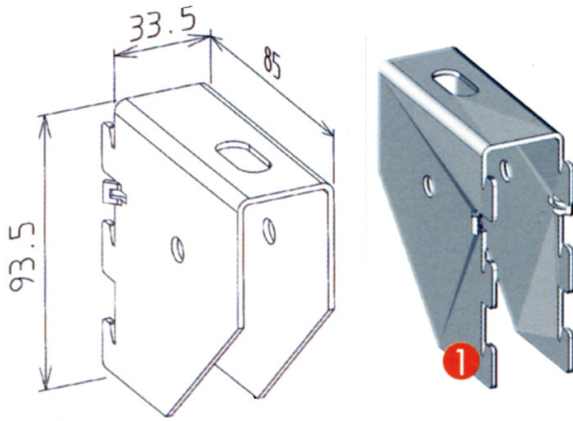

#### Description

**MAVILSUPPORT DE CABLE ET CONDUITS**  
Supportage et Accessoires série " SP "  
Système de supportage " C40 PLURIEL "  
Type " Meccano ", 100% encliquetable & multi-  
configurations  
acier galvanisé - pour charges moyennes  
Accessoires C40 pluriel  
Demi tête de pendar C40 pluriel dim  
93,5x33,5x85 mm 0,255 Kg/u - finition Z275