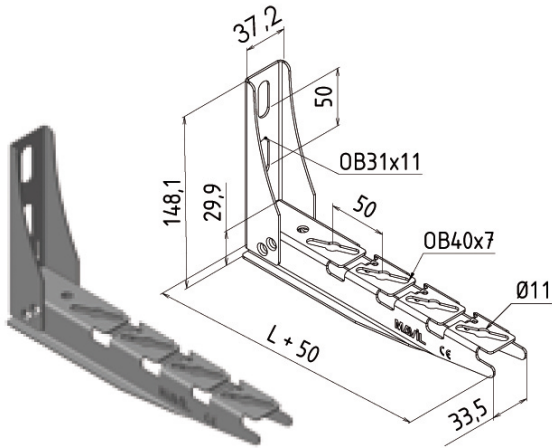

Code Balitrand : 514.050

Référence fournisseur : MV60184

Description

MAVILSUPPORT DE CABLE ET CONDUITS

Supportage et Accessoires série " SP "

Console universelle murale CSUM charge moyenne

Système compatible BFR et tôle BRN - acier galvanisé

Console universelle murale pour BFR BRN lg.300 mm charge 80 daN

Code Balitrand : 514.050

Référence fournisseur : MV60184

Caractéristiques

Marque : Mavil
Longueur : 300 mm
Accessoires : console

Prix : 33.60 euros TTC