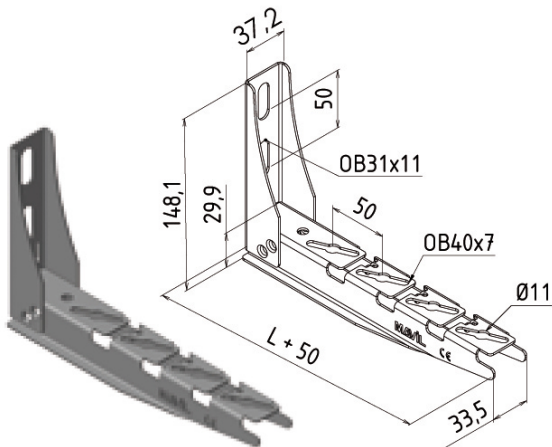

Code Balitrand : 514.049

Référence fournisseur : MV60182

Description

MAVILSUPPORT DE CABLE ET CONDUITS

Supportage et Accessoires série " SP "

Console universelle murale CSUM charge moyenne

Système compatible BFR et tôle BRN - acier galvanisé

Console universelle murale pour BFR BRN lg.200 mm charge 70 daN

Code Balitrand : 514.049

Référence fournisseur : MV60182

Caractéristiques

Marque : Mavil
 Longueur : 200 mm
 Accessoires : console

Prix : 26.16 euros TTC