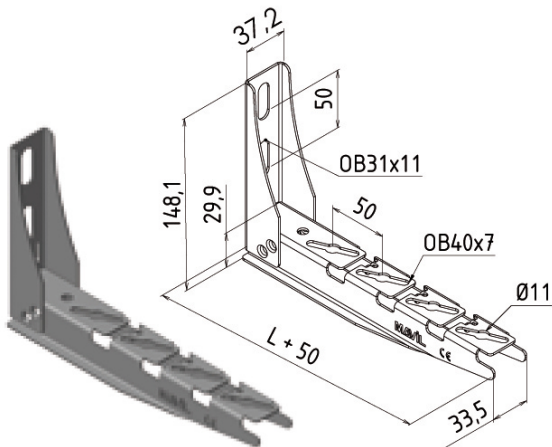

Code Balitrand : 514.048

Référence fournisseur : MV60181

Description

MAVILSUPPORT DE CABLE ET CONDUITS

Supportage et Accessoires série " SP "

Console universelle murale CSUM charge moyenne

Système compatible BFR et tôle BRN - acier galvanisé

Console universelle murale pour BFR BRN lg.150 mm charge 112 daN

Code Balitrand : 514.048

Référence fournisseur : MV60181

Caractéristiques

Marque : Mavil

Longueur : 150 mm

Accessoires : console

Prix : 23.28 euros TTC