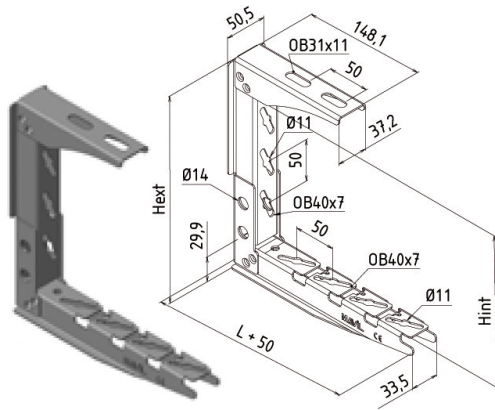

Code Balitrand : 514.035

Référence fournisseur : MV62152

Description

MAVILSUPPORT DE CABLE ET CONDUITS

Supportage et Accessoires série " SP "

Console universelle en C CSUM charge moyenne
Système compatible BFR et tôle BRN - acier galvanisé

Console universelle en C pour BFR BRN h. ext.
150 lg.200 mm 74,5 daN - finition Z275

Code Balitrand : 514.035

Référence fournisseur : MV62152

Caractéristiques

Marque : Mavil
Longueur : 150 mm
Largeur : 200 mm
Accessoires : console